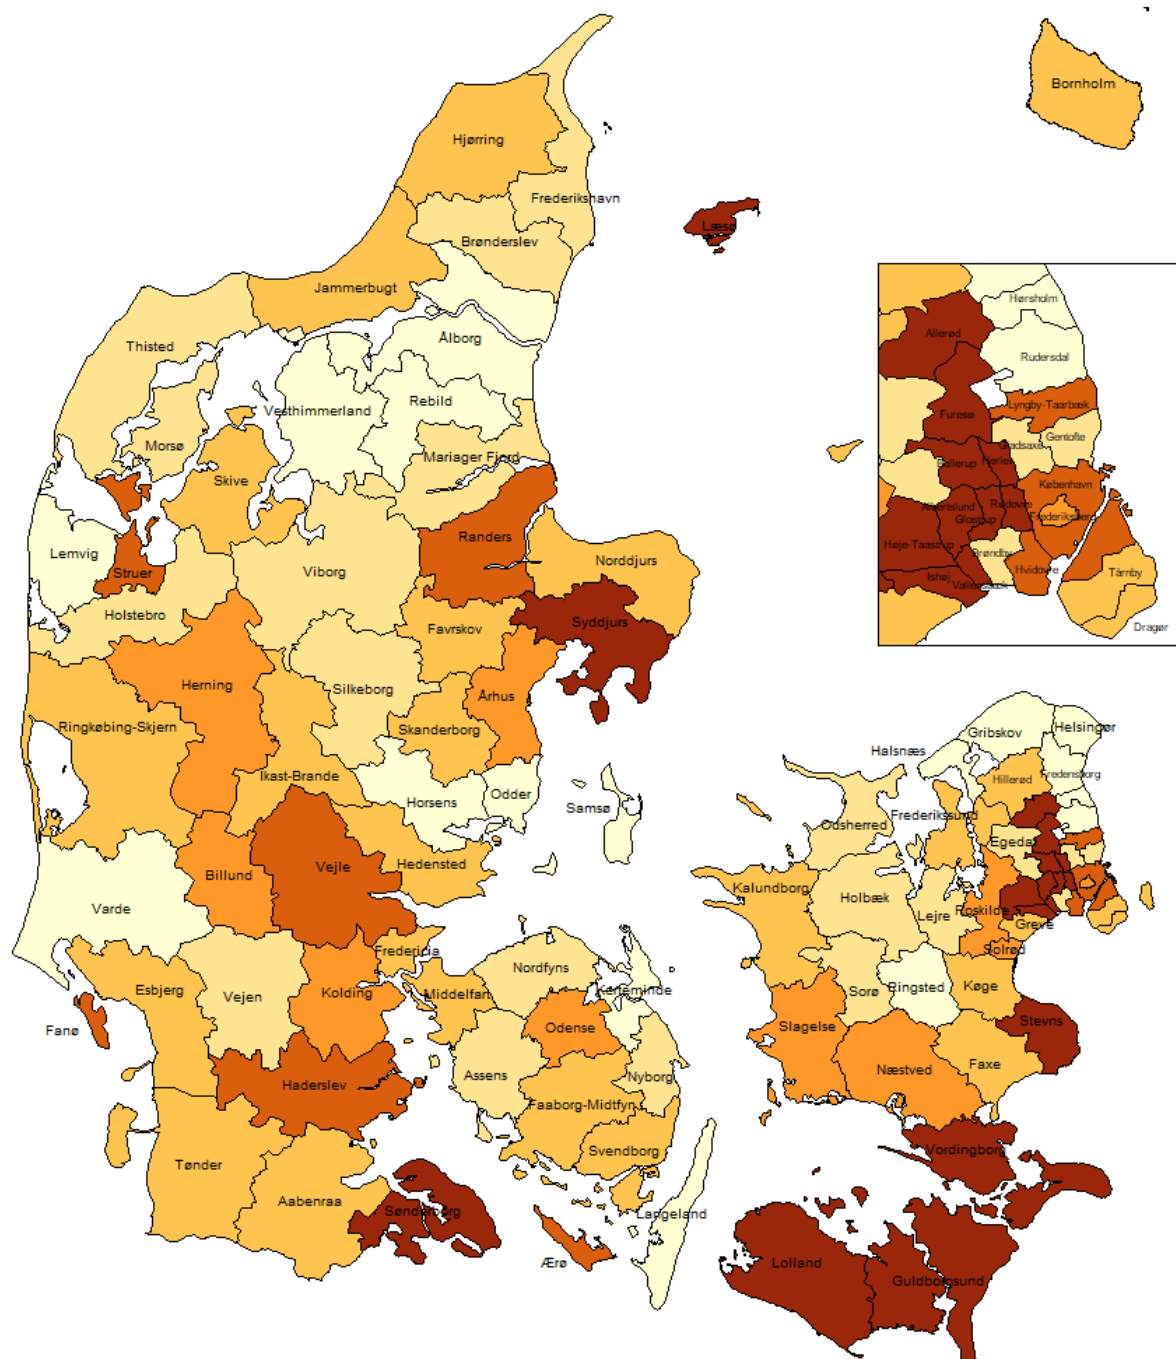

Tilbud til udlændinge – nettodrifudsudgifter i kr. pr. 18-66 årige. Regnskab 2025

Christiansø

Bornholm