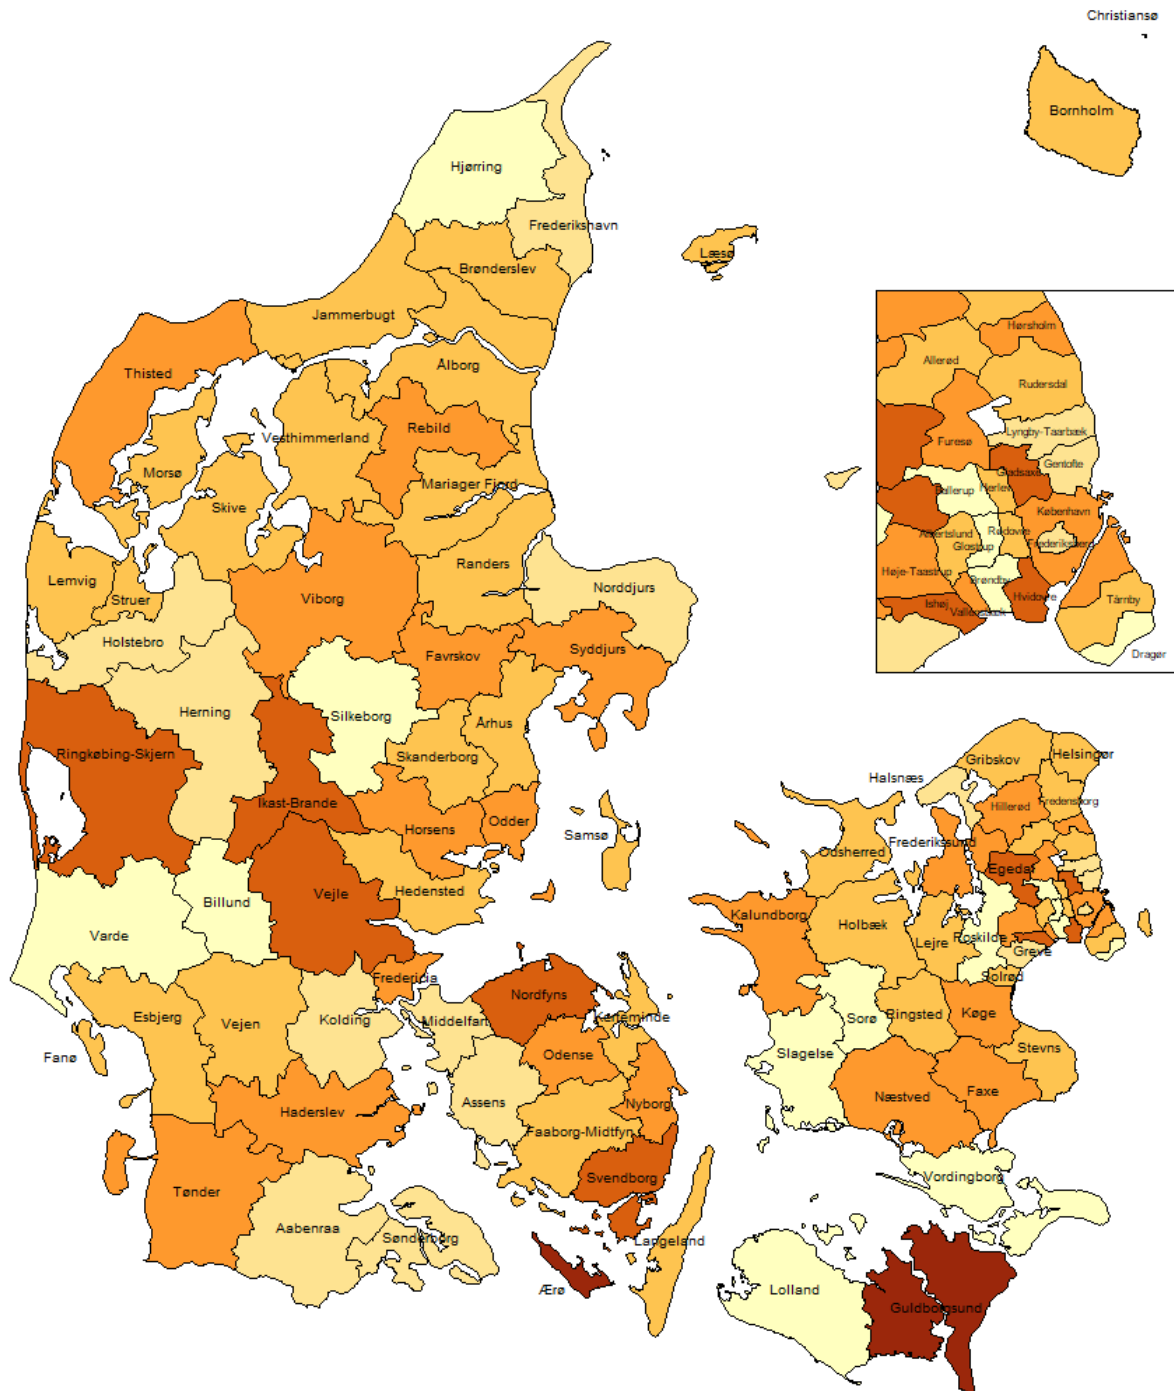

Budgetoverskridelse serviceudgifter 2023; kr. pr. indbygger

Christiansø

Bornholm