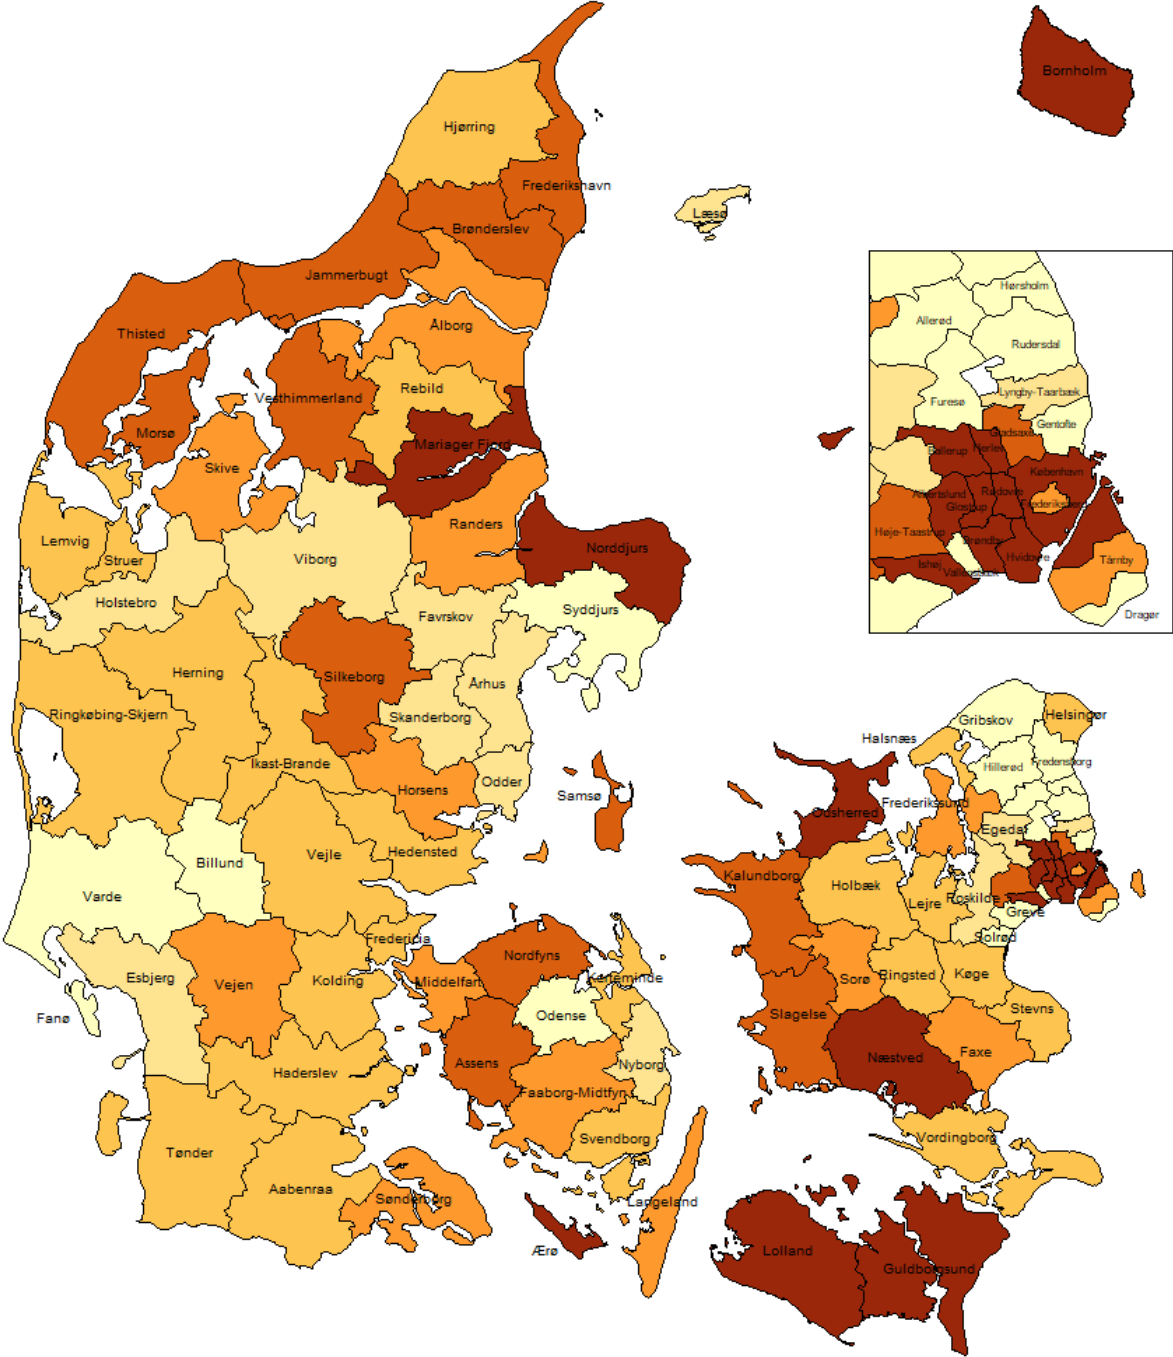

Personlige tillæg m.v. i alt (kr. pr. pensionist).Budget 2024

Kilde: VIVE