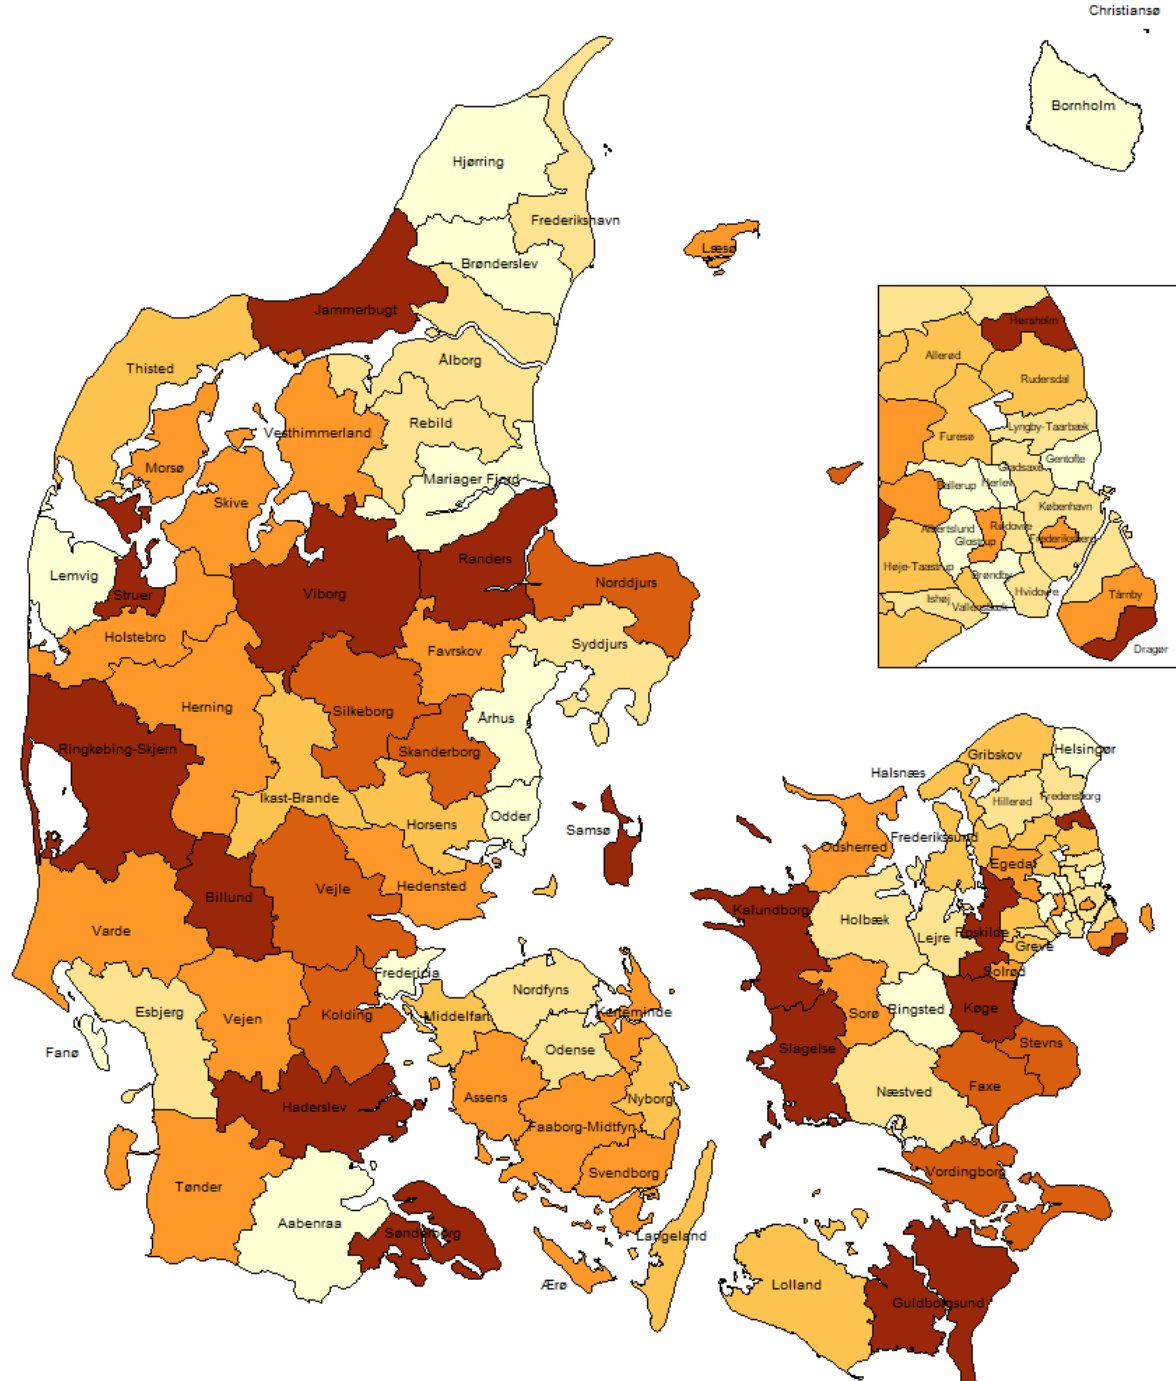

Tilbud til udlændinge. Nettodriftsudgifter pr. 18-64 årig. Regnskab 2019

Christiansø

Bornholm