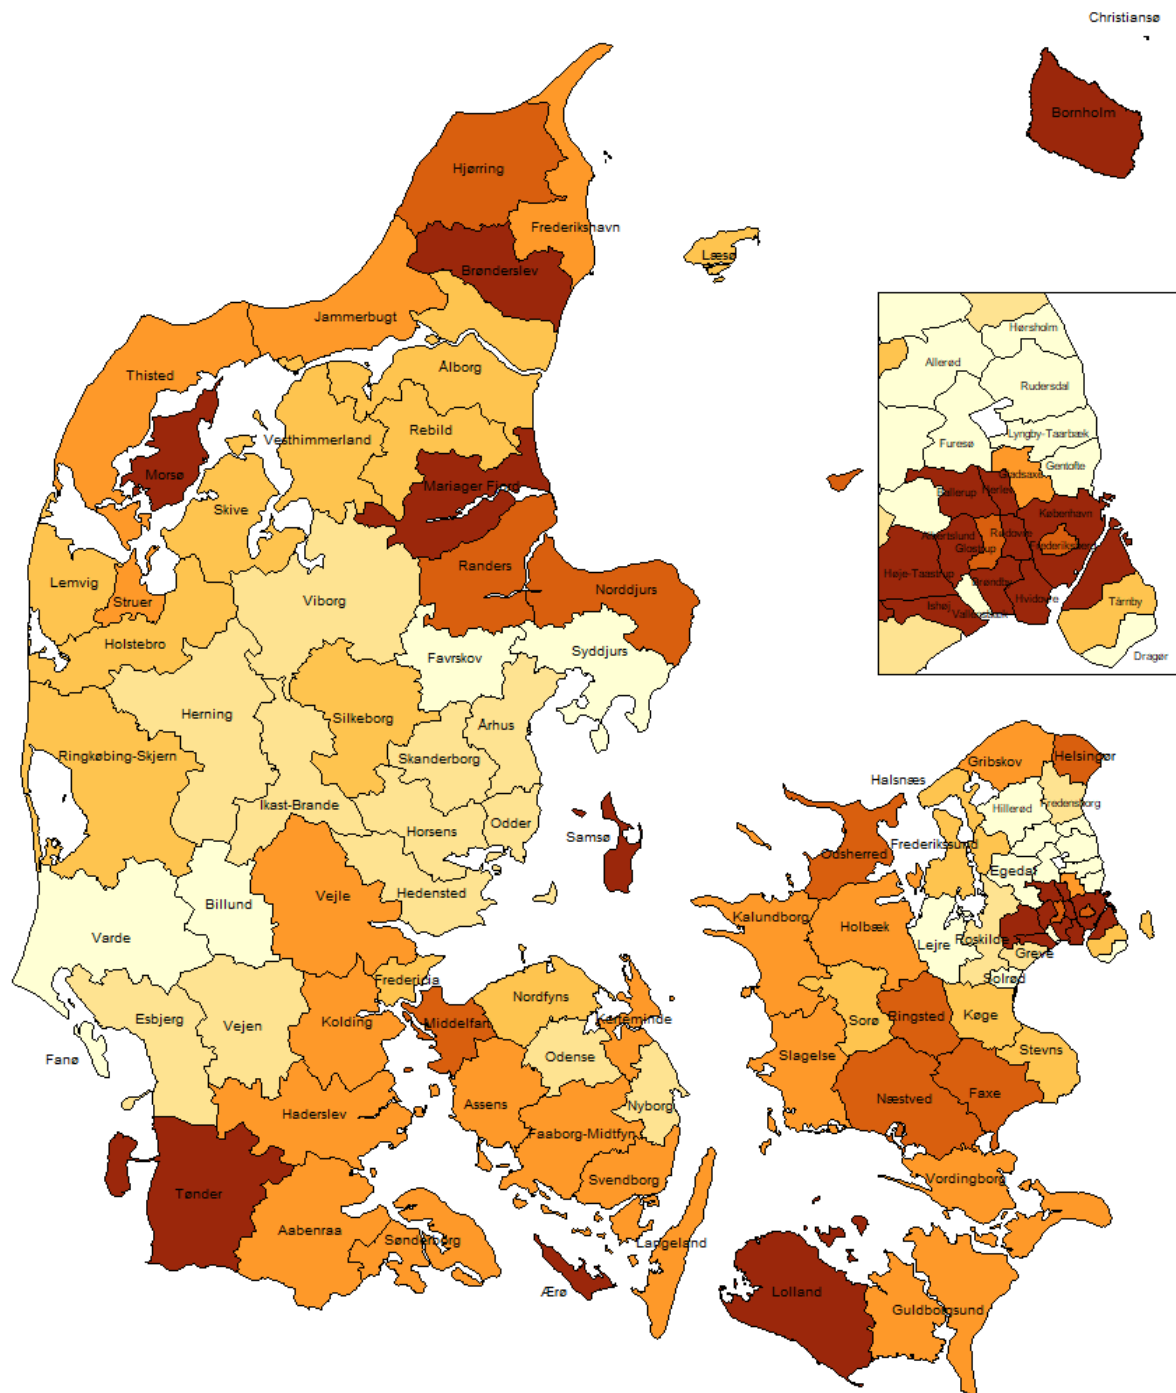

Personlige tillæg m.v. i alt, kr. pr. pensionist - Regnskab 2019

Christiansø

Bornholm